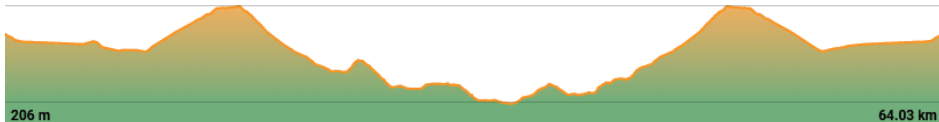

Distància	Desnivell +	Re-agrupament
-----------	-------------	---------------

64,05 km

817 +

St. Miquel de Campmajor

624 m

206 m

64.03 km