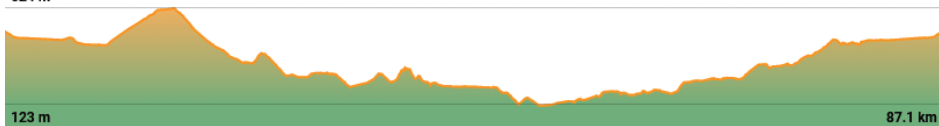

Marxa núm.

3

12 de febrer

BAS - SANT MIQUEL DE CAMPMAJOR BANYOLES - MELIANTA - BESALU OLOT - BAS

Hora Bas: 8 h | Hora Olot: 8.30 h

Distància	Desnivell +	Re-agrupament
-----------	-------------	---------------

87,10 km

991 +

Melianta

624 m

123 m

87.1 km

Marxa curta

BAS - SANT MIQUEL DE CAMPMAJOR - EL TORN SANTA PAU - BAS

Distància	Desnivell +	Re-agrupament
-----------	-------------	---------------

64,05 km

817 +

St. Miquel de Campmajor

624 m

206 m

64.03 km