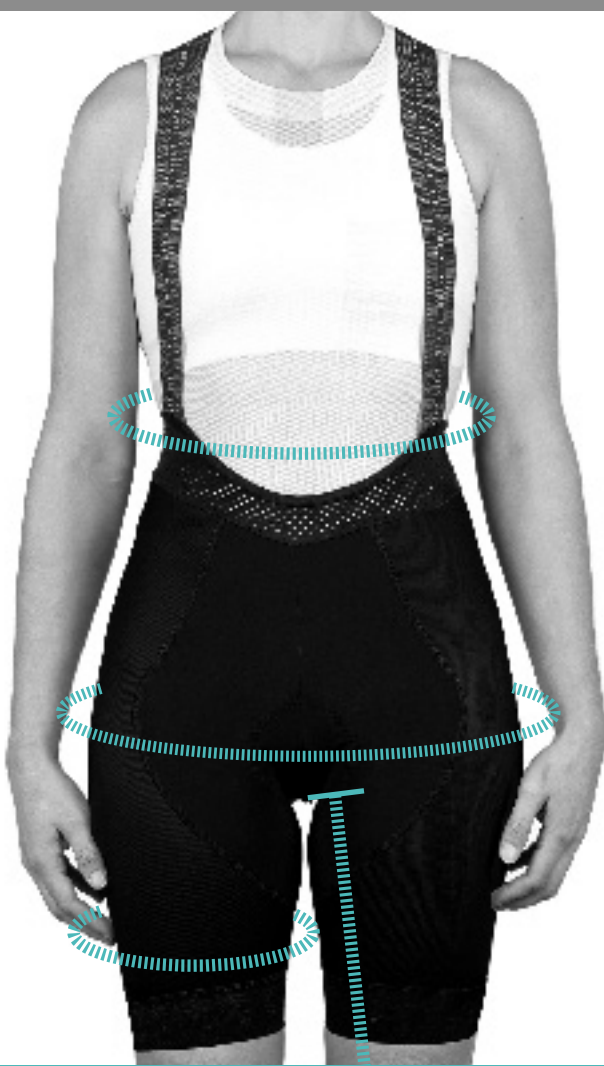

Comfort | Adjustment

Rango térmico
17°C a 35°C

Badana K10
con tejido E.I.T
carbonium flash.

Peso: 190g (talla M)

CULOTTE LIMITED

culotte corto · mujer

CINTURA | WAIST

Mide el contorno de la cintura por la parte más estrecha

INTERIOR PIERNA | INSIDE LEG

Mide el largo interior de la pierna, desde la ingle hasta el tobillo.

CADERAS | HIPS

Mide el contorno de la cadera por la parte más pronunciada

GUÍA DE TALLAS

TAMAÑO	2XS	XS	S	M	L	XL	2XL
Cintura	60	64	68	72	76	80	84
Cadera	86	90	94	98	102	106	110
Interior Pierna	74-75	75-76	76-77	77-78	78-79	79-80	80-81
Contorno Muslo	47	48	49	50	51	52	53

* Todas las medidas se encuentran en centímetros

Las medidas de la guía de tallas están basadas en medidas tomadas directamente sobre el cuerpo.

Para tomar la medida, utiliza una cinta métrica flexible.

Identifica tus medidas en la tabla. En caso de tener una medida entre dos tallas, es preferible que selecciones la talla mayor.

Es apropiado para competición y largos entrenamientos para usuarios de complexión media o delgada.